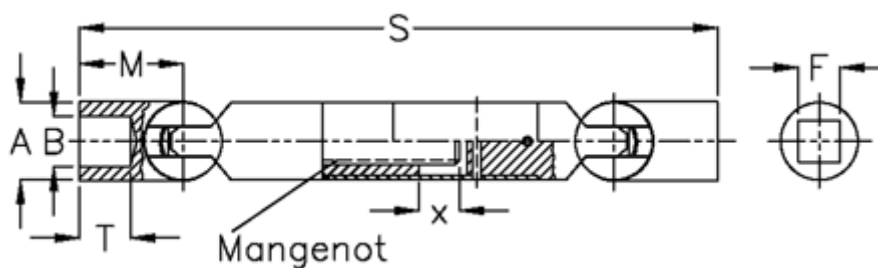

Varenummer: 078201043  
Beskrivelse: Kugleled med udtræk 0.820.104.003  
s=200 x=70 firkant 10

## Mål

A	= 20
F	= 10
M	= 25.0
Mangenot	= 6x11x14
MD max. Nm	= 20
s	= 200
T	= 13
x	= 70